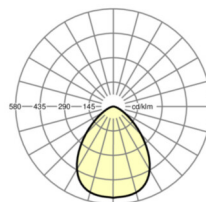

параметры

номер заказа	36511104110
код EAN	4020863477449
номер таможенного тарифа	94051190
Знак прохождения контроля	IP 54/20, класс защиты II, F, HACCP DIN10500/Food/IFS-пригодность для применения/BRC, Indoor, CE
Степень ударопрочности IK	IK02
Температура окружения	ta 25°C
Гарантийный срок	5 лет

электротехника

Балласт	Электронный драйвер Multilumen, 4-шага (1 штука)
Мощность системы	27W-19W
сетевое напряжение	230V/50Hz
класс энергосбережения/Источник света	D

Оптика

Оснастка	LED, цветопередача/оттенок света CRI ≥ 80 / 3000K
Допуск для координаты цветности (MacAdam)	3SDCM
Номинальный световой поток/шаг переключения (ETM)	2800lm/27W, 2600lm/25W, 2500lm/23W, 2100lm/19W
Срок службы LED	80000h L80/B10 (Tq 25°C/Покрывать теплоизоляцией нельзя!), 50000h L90/B50 (Tq 25°C/Покрывать теплоизоляцией нельзя!)
светоотдача светильников	112lm/W-103lm/W
Угол излучения	85°
UGR поп./вдоль	23.5 / 23.5 (27W)

DEEP-LINK

<https://www.regiolum.de/ru/article/36511104110>