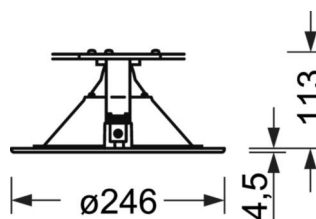

## DEEP-LINK

<https://www.regiolum.de/ru/article/36511104110>

Ссылка	LED 2800lm/27W 830
ηLB	100 %
Φ ↓/↑	100 % / 0 %
UGR поп./вдоль	23.5 / 23.5

**Механика**

цвет корпуса	белый стандартный для электротехники RAL 9016
размеры (LxWxH/DxH)	246mm x 117mm
Глубина	110.5mm
Потолочная система	потолки с вырезами [AD], подвесные панельные потолки [PD], модуль 100/200
вырез в потолке (ДxШ/диам.)	229mm
глубина встройки	165mm [AD]
вес (нетто)	1.38kg
Вид монтажа	настенная установка отдельных светильников

**размеры**

H	117 mm	Высота
D	246 mm	Диаметр
T	110.5 mm	Глубина
DA	229 mm	Сечение, диаметр
DS min	10 mm	Минимальная толщина потолка
DS max	25 mm	Максимальная толщина потолка
E(AD)	165 mm	Минимальное расстояние от потолка (потолки с вырезом)
KL	144 mm	Длина головки светильника или коробки балласта
KB	43 mm	Ширина головки светильника или коробки балласта
KH	30 mm	Высота головки светильника или коробки балласта